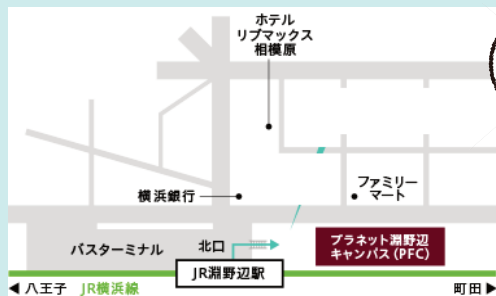

日時

6月17日(土) 13:00～

場所

桜美林大学  
プラネット淵野辺キャンパス

受講料

桜美林中学校・高等学校生徒の保護者様に限り  
**特別ご招待 (無料)**

申込方法

右端のQRコードからお申込みください。